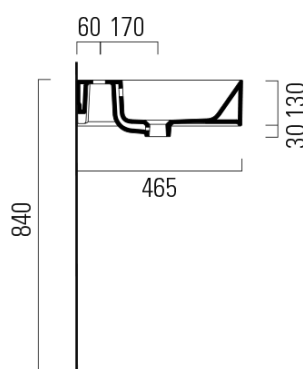

KUBE X keramické dvojumývadlo 120x47cm, brúsená spodná hrana, bez otvoru, biela mat

Technický list