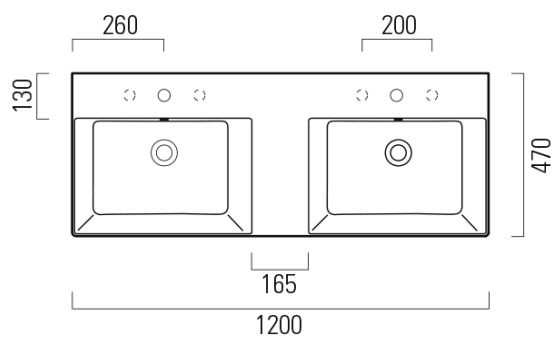

KUBE X keramické dvojumývadlo 120x47cm, brúsená spodná hrana, bez otvoru, biela mat

Technický list