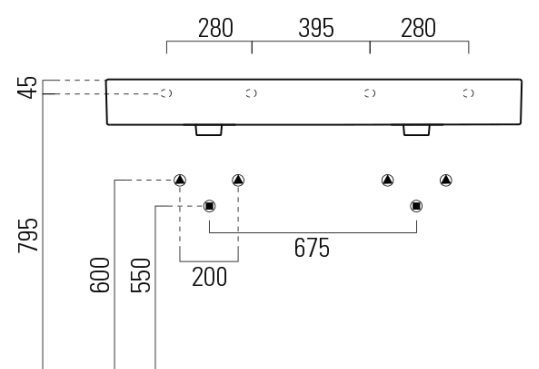

KUBE X keramické dvojumývadlo 120x47cm, brúsená spodná hrana, bez otvoru, biela mat

Technický list