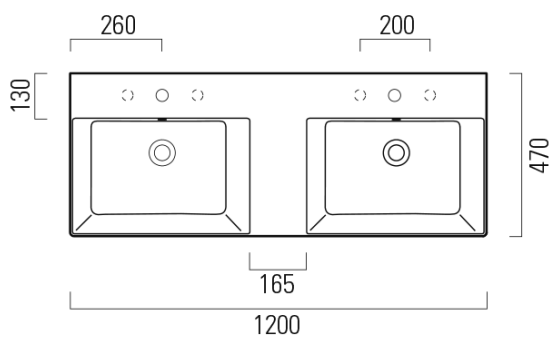

KUBE X keramické dvojumývadlo 120x47cm, brúsená spodná hrana,
bez otvoru, biela mat

Technický list