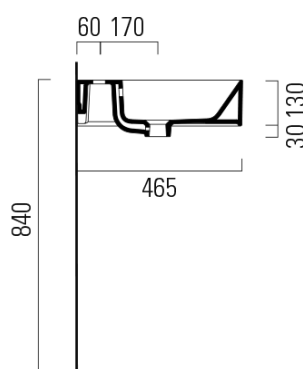

KUBE X keramické dvojumývadlo 120x47cm, brúsená spodná hrana,
bez otvoru, biela mat

Technický list