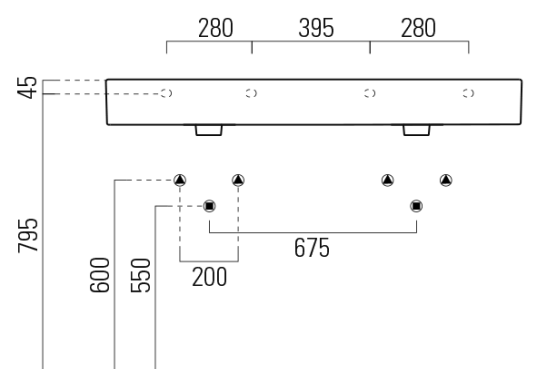

KUBE X keramické dvojumývadlo 120x47cm, brúsená spodná hrana,
bez otvoru, biela mat

Technický list