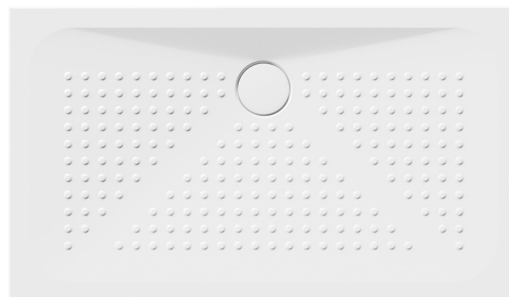

## Rozmery

Dĺžka: 1200 mm  
Šírka: 700 mm  
Výška: 40 mm

## Vlastnosti

Farba: Biela  
Materiál: Keramika  
Tvar: Obdĺžnikové  
Priemer odpadu: 90 mm  
Nosnosť: 150 kg  
Reliéf (povrch) dna: Profilovaný  
Vlastnosti: ExtraGlaze  
Hmotnosť / ks: 34.0 kg  
Balenie: 1 ks  
Záruka: 2 roky