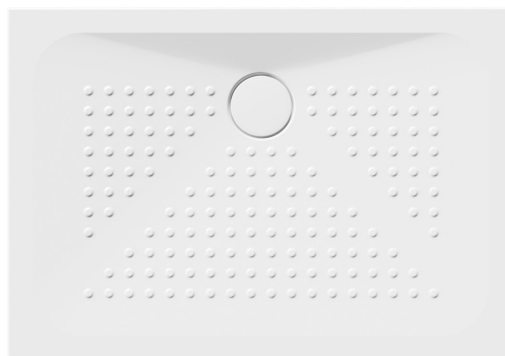

Keramická sprchová vanička, obdĺžnik 100x70x4cm, biela ExtraGlaze

GSI[®]

Objednací kód: 47100711

Základné informácie

Značka: GSI
Séria: EXTRA FLAT

Rozmery

Dĺžka: 1000 mm
Šírka: 700 mm
Výška: 40 mm

Vlastnosti

Farba: Biela
Materiál: Keramika
Tvar: Obdĺžnikové
Priemer odpadu: 90 mm
Nosnosť: 150 kg
Reliéf (povrch) dna: Profilovaný
Vlastnosti: ExtraGlaze
Hmotnosť / ks: 30.1 kg
Balenie: 1 ks
Záruka: 2 roky

Technický list

LATO NON SMALTATO - NOT GLAZED SIDE