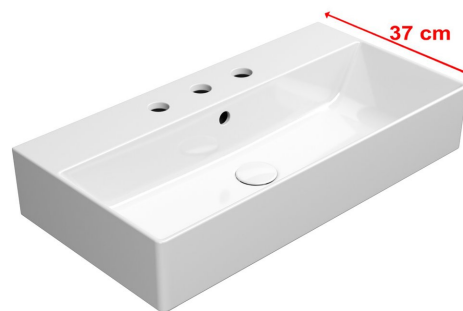

Objednací kód: 9455311

Základné informácie

Značka: GSI
Séria: KUBE X

Rozmery

Šírka: 700 mm
Výška: 160 mm
Hĺbka: 370 mm

Vlastnosti

Farba: Biela
Materiál: Keramika
Inštalácia: Na postavenie, Nástenné-skrutky
Typ umývadla: Klasické umývadlo
Počet otvorov pre batériu: 3 otvory
Prepad: ÁNO
Tvar: Obdĺžnik
Výbava: ExtraGlaze
Hmotnosť / ks: 19.7 kg
Balenie: 1 ks
Záruka: 2 roky

Odporúčame prikúpiť

1 ks GSI umývadlová výpusť 5/4", click-clack, keramická zátka, biela (Objednací kód: PCS11)

Technický list