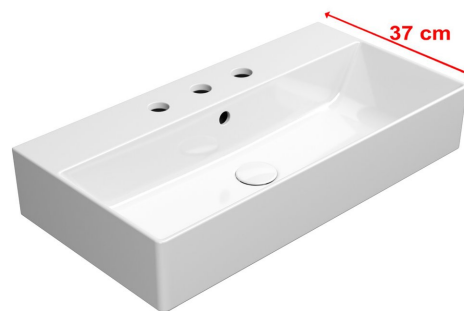

## Základné informácie

Značka: GSI  
Séria: KUBE X

## Rozmery

Šírka: 700 mm  
Výška: 160 mm  
Hĺbka: 370 mm

## Vlastnosti

Farba: Biela  
Materiál: Keramika  
Inštalácia: Na postavenie, Nástenné-skrutky  
Typ umývadla: Klasické umývadlo  
Počet otvorov pre batériu: 3 otvory  
Prepad: ÁNO  
Tvar: Obdĺžnik  
Výbava: ExtraGlaze  
Hmotnosť / ks: 19.7 kg  
Balenie: 1 ks  
Záruka: 2 roky

## Odporúčame prikúpiť

1 ks GSI umývadlová výpusť 5/4", click-clack, keramická zátka, biela (Objednací kód: PCS11)

Technický list