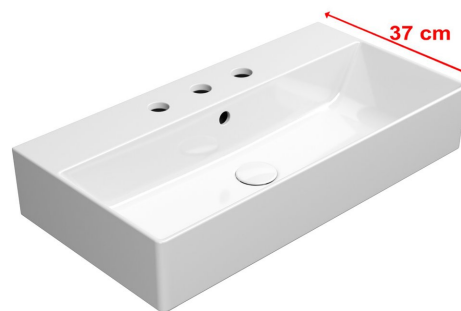

## Základné informácie

Značka: GSI  
Séria: KUBE X

## Rozmery

Šírka: 700 mm  
Výška: 160 mm  
Hĺbka: 370 mm

## Vlastnosti

Farba: Biela  
Materiál: Keramika  
Inštalácia: Na postavenie, Nástenné-skrutky  
Typ umývadla: Klasické umývadlo  
Počet otvorov pre batériu: 3 otvory  
Prepad: ÁNO  
Tvar: Obdĺžnik  
Výbava: ExtraGlaze  
Hmotnosť / ks: 19.7 kg  
Balenie: 1 ks  
Záruka: 2 roky

## Odporúčame prikúpiť

1 ks GSI umývadlová výpust 5/4", click-clack, keramická zátka, 5-65mm, biela (Objednací kód: PCS11)

Technický list