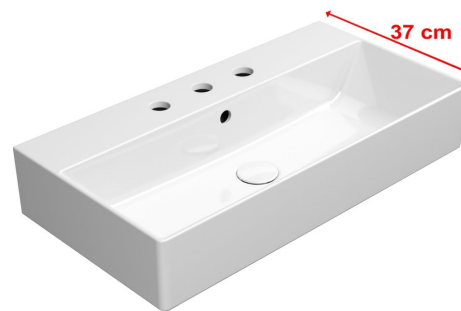

KUBE X keramické umývadlo 70x37cm, 3 otvory, biela ExtraGlaze

GSI[®]

Objednací kód: 9455311

Rozmery

Šírka: 700 mm

Výška: 160 mm

Hĺbka: 370 mm

Vlastnosti

Farba: Biela

Materiál: Keramika

Záruka: 2 roky

Technický list