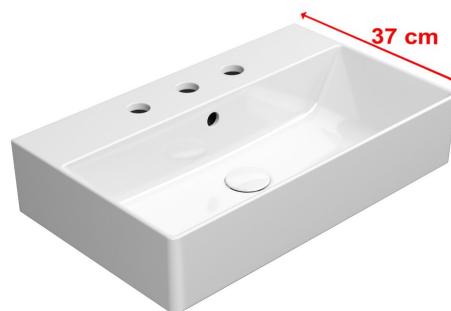

## Základné informácie

Značka: GSI  
Séria: KUBE X

## Rozmery

Šírka: 600 mm  
Výška: 160 mm  
Hĺbka: 370 mm

## Vlastnosti

Farba: Biela  
Materiál: Keramika  
Inštalácia: Na postavenie, Nástenné-skrutky  
Typ umývadla: Klasické umývadlo  
Počet otvorov pre batériu: 3 otvory  
Prepad: ÁNO  
Tvar: Obdĺžnik  
Výbava: ExtraGlaze  
Hmotnosť / ks: 15.261 kg  
Balenie: 1 ks  
Záruka: 2 roky