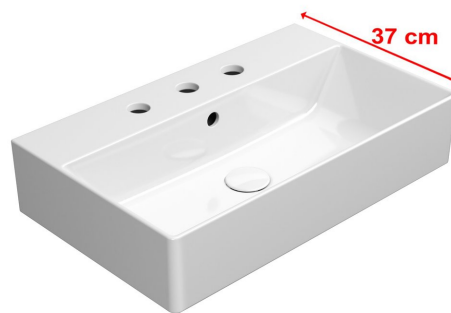

## Základné informácie

Značka: GSI  
Séria: KUBE X

## Rozmery

Šírka: 600 mm  
Výška: 160 mm  
Hĺbka: 370 mm

## Vlastnosti

Farba: Biela  
Materiál: Keramika  
Inštalácia: Na postavenie, Nástenné-skrutky  
Typ umývadla: Klasické umývadlo  
Počet otvorov pre batériu: 3 otvory  
Prepad: ÁNO  
Tvar: Obdĺžnik  
Výbava: ExtraGlaze  
Hmotnosť / ks: 15.261 kg  
Balenie: 1 ks  
Záruka: 2 roky