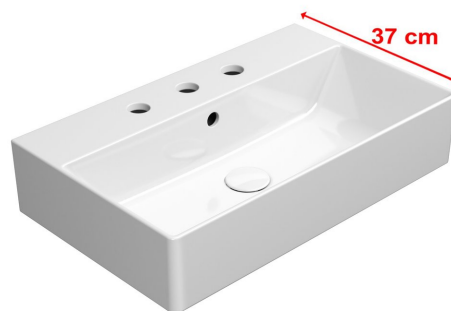

Objednací kód: 9454311

Základné informácie

Značka: GSI
Séria: KUBE X

Rozmery

Šírka: 600 mm
Výška: 160 mm
Hĺbka: 370 mm

Vlastnosti

Farba: Biela
Materiál: Keramika
Inštalácia: Na postavenie, Nástenné-skrutky
Typ umývadla: Klasické umývadlo
Počet otvorov pre batériu: 3 otvory
Prepad: ÁNO
Tvar: Obdĺžnik
Výbava: ExtraGlaze
Hmotnosť / ks: 15.261 kg
Balenie: 1 ks
Záruka: 2 roky

Odporúčame prikúpiť

1 ks GSI umývadlová výpust 5/4", click-clack, keramická zátka, 5-65mm, biela (Objednací kód: PCS11)

Technický list