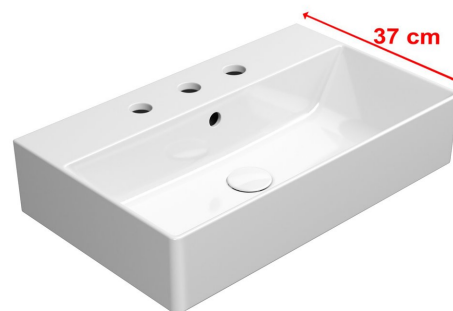

Objednací kód: 9454311

Základné informácie

Značka: GSI
Séria: KUBE X

Rozmery

Šírka: 600 mm
Výška: 160 mm
Hĺbka: 370 mm

Vlastnosti

Farba: Biela
Materiál: Keramika
Inštalácia: Na postavenie, Nástenné-skrutky
Typ umývadla: Klasické umývadlo
Počet otvorov pre batériu: 3 otvory
Prepad: ÁNO
Tvar: Obdĺžnik
Výbava: ExtraGlaze
Hmotnosť / ks: 15.26 kg
Balenie: 1 ks
Záruka: 2 roky

Odporúčame prikúpiť

1 ks GSI umývadlová výpust 5/4", click-clack, keramická zátka, 5-65mm, biela (Objednací kód: PCS11)

Technický list