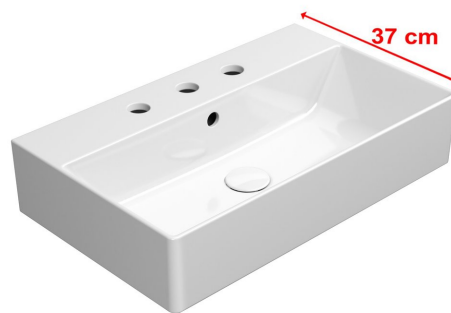

Objednací kód: 9454311

Základné informácie

Značka: GSI
Séria: KUBE X

Rozmery

Šírka: 600 mm
Výška: 160 mm
Hĺbka: 370 mm

Vlastnosti

Farba: Biela
Materiál: Keramika
Inštalácia: Na postavenie, Nástenné-skrutky
Typ umývadla: Klasické umývadlo
Počet otvorov pre batériu: 3 otvory
Prepad: ÁNO
Tvar: Obdĺžnik
Výbava: ExtraGlaze
Hmotnosť / ks: 15.261 kg
Balenie: 1 ks
Záruka: 2 roky

Odporúčame prikúpiť

1 ks GSI umývadlová výpust 5/4", click-clack, keramická zátka, 5-65mm, biela (Objednací kód: PCS11)

Technický list