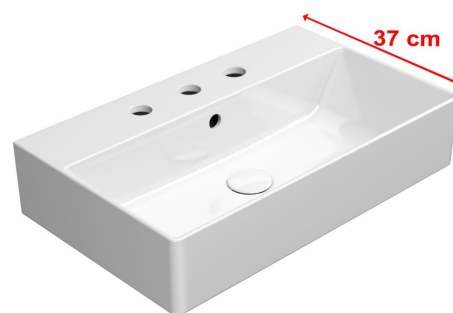

KUBE X keramické umývadlo 60x37cm, 3 otvory, biela ExtraGlaze

Objednací kód: 9454311

Rozmery

Šírka: 600 mm
 Výška: 160 mm
 Hĺbka: 370 mm

Vlastnosti

Farba: Biela
 Materiál: Keramika
 Záruka: 2 roky

Technický list