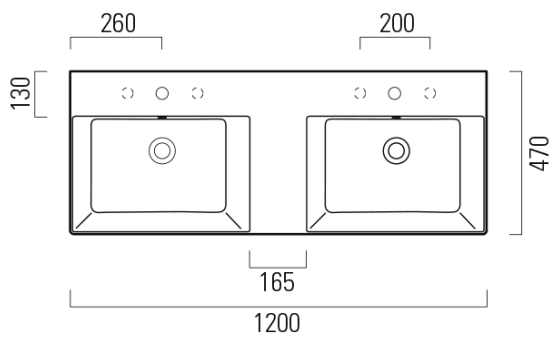

KUBE X keramické dvojumývadlo 120x47cm, 3 otvory, biela ExtraGlasse

GSI[®]

Objednací kód: 9425311

Základné informácie

Značka: GSI
Séria: KUBE X

Rozmery

Šírka: 1200 mm
Výška: 160 mm
Hĺbka: 470 mm

Vlastnosti

Farba: Biela
Materiál: Keramika
Inštalácia: Nástenné-skrutky
Typ umývadla: Dvojumývadlo
Počet otvorov pre batériu: 3 otvory
Prepad: ÁNO
Tvar: Obdĺžnik
Výbava: ExtraGlaze
Hmotnosť / ks: 34.4 kg
Balenie: 1 ks
Záruka: 2 roky

Odporúčame prikúpiť

2 ks GSI umývadlová výpust 5/4", click-clack, keramická zátka, biela (Objednací kód: PCS11)

Technický list

* Taglio sul mobile
Furniture's cut