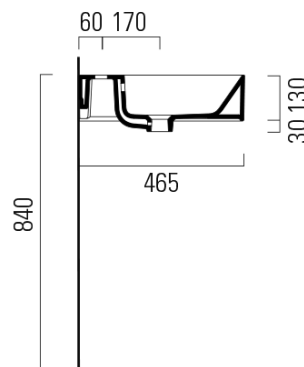

KUBE X keramické dvojumývadlo 120x47cm, 3 otvory, biela ExtraGlasse

GSI[®]

Objednací kód: 9425311

Základné informácie

Značka: GSI
Séria: KUBE X

Rozmery

Šírka: 1200 mm
Výška: 160 mm
Hĺbka: 470 mm

Vlastnosti

Farba: Biela
Materiál: Keramika
Inštalácia: Nástenné-skrutky
Typ umývadla: Dvojumývadlo
Počet otvorov pre batériu: 3 otvory
Prepad: ÁNO
Tvar: Obdĺžnik
Výbava: ExtraGlaze
Hmotnosť / ks: 34.4 kg
Balenie: 1 ks
Záruka: 2 roky

Odporúčame prikúpiť

2 ks GSI umývadlová výpust 5/4", click-clack, keramická zátka, biela (Objednací kód: PCS11)

Technický list

* Taglio sul mobile
Furniture's cut