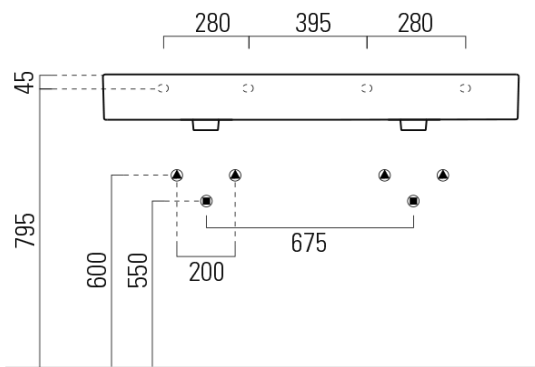

KUBE X keramické dvojumývadlo 120x47cm, 3 otvory, biela ExtraGlasse

GSI[®]

Objednací kód: 9425311

Základné informácie

Značka: GSI
Séria: KUBE X

Rozmery

Šírka: 1200 mm
Výška: 160 mm
Hĺbka: 470 mm

Vlastnosti

Farba: Biela
Materiál: Keramika
Inštalácia: Nástenné-skrutky
Typ umývadla: Dvojumývadlo
Počet otvorov pre batériu: 3 otvory
Prepad: ÁNO
Tvar: Obdĺžnik
Výbava: ExtraGlaze
Hmotnosť / ks: 34.4 kg
Balenie: 1 ks
Záruka: 2 roky

Odporúčame prikúpiť

2 ks GSI umývadlová výpust 5/4", click-clack, keramická zátka, biela (Objednací kód: PCS11)

Technický list

* Taglio sul mobile
Furniture's cut