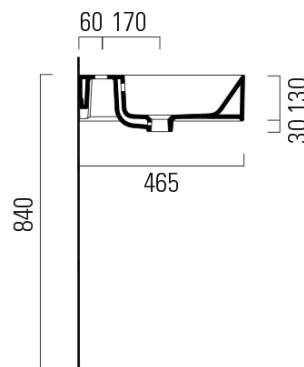

KUBE X keramické dvojumývadlo 120x47cm, 3 otvory, biela ExtraGlasse

GSI[®]

Objednací kód: 9425311

Základné informácie

Značka: GSI
Séria: KUBE X

Rozmery

Šírka: 1200 mm
Výška: 160 mm
Hĺbka: 470 mm

Vlastnosti

Farba: Biela
Materiál: Keramika
Inštalácia: Nástenné-skrutky
Typ umývadla: Dvojumývadlo
Počet otvorov pre batériu: 3 otvory
Prepad: ÁNO
Tvar: Obdĺžnik
Výbava: ExtraGlaze
Hmotnosť / ks: 34.4 kg
Balenie: 1 ks
Záruka: 2 roky

Odporúčame prikúpiť

2 ks GSI umývadlová výpusť 5/4", click-clack, keramická zátka, 5-65mm, biela (Objednací kód: PCS11)

Technický list

* Taglio sul mobile
Furniture's cut