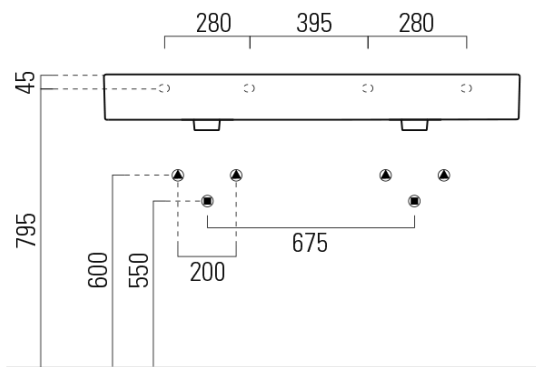

KUBE X keramické dvojumývadlo 120x47cm, 3 otvory, biela ExtraGlasse

GSI[®]

Objednací kód: 9425311

Základné informácie

Značka: GSI
Séria: KUBE X

Rozmery

Šírka: 1200 mm
Výška: 160 mm
Hĺbka: 470 mm

Vlastnosti

Farba: Biela
Materiál: Keramika
Inštalácia: Nástenné-skrutky
Typ umývadla: Dvojumývadlo
Počet otvorov pre batériu: 3 otvory
Prepad: ÁNO
Tvar: Obdĺžnik
Výbava: ExtraGlaze
Hmotnosť / ks: 34.4 kg
Balenie: 1 ks
Záruka: 2 roky

Odporúčame prikúpiť

2 ks GSI umývadlová výpusť 5/4", click-clack, keramická zátka, 5-65mm, biela (Objednací kód: PCS11)

Technický list

* Taglio sul mobile
Furniture's cut