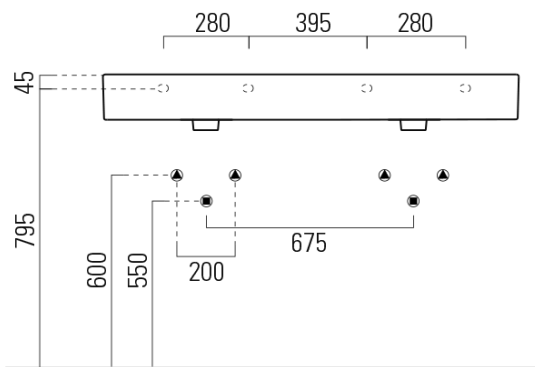

KUBE X keramické dvojumývadlo 120x47cm, 3 otvory, biela ExtraGlasse

GSI[®]

Objednací kód: 9425311

Základné informácie

Značka: GSI
Séria: KUBE X

Rozmery

Šírka: 1200 mm
Výška: 160 mm
Hĺbka: 470 mm

Vlastnosti

Farba: Biela
Materiál: Keramika
Inštalácia: Nástenné-skrutky
Typ umývadla: Dvojumývadlo
Počet otvorov pre batériu: 3 otvory
Prepad: ÁNO
Tvar: Obdĺžnik
Výbava: ExtraGlaze
Hmotnosť / ks: 34.4 kg
Balenie: 1 ks
Záruka: 2 roky

Odporúčame prikúpiť

2 ks GSI umývadlová výpusť 5/4", click-clack, keramická zátka, 5-65mm, biela (Objednací kód: PCS11)

Technický list

* Taglio sul mobile
Furniture's cut