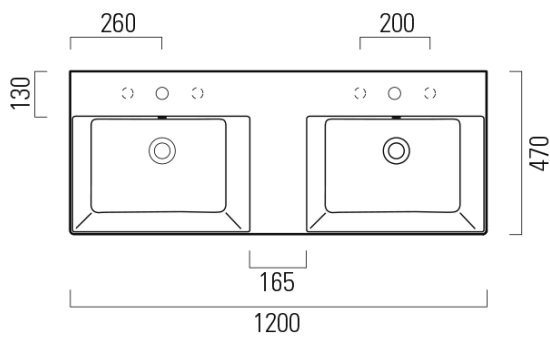

KUBE X keramické dvojumývadlo 120x47cm, 3 otvory, biela ExtraGlasse

GSI[®]

Objednací kód: 9425311

Základné informácie

Značka: GSI
Séria: KUBE X

Rozmery

Šírka: 1200 mm
Výška: 160 mm
Hĺbka: 470 mm

Vlastnosti

Farba: Biela
Materiál: Keramika
Inštalácia: Nástenné-skrutky
Typ umývadla: Dvojumývadlo
Počet otvorov pre batériu: 3 otvory
Prepad: ÁNO
Tvar: Obdĺžnik
Výbava: ExtraGlaze
Hmotnosť / ks: 34.4 kg
Balenie: 1 ks
Záruka: 2 roky

Odporúčame prikúpiť

2 ks GSI umývadlová výpusť 5/4", click-clack, keramická zátka, 5-65mm, biela (Objednací kód: PCS11)

Technický list

* Taglio sul mobile
Furniture's cut