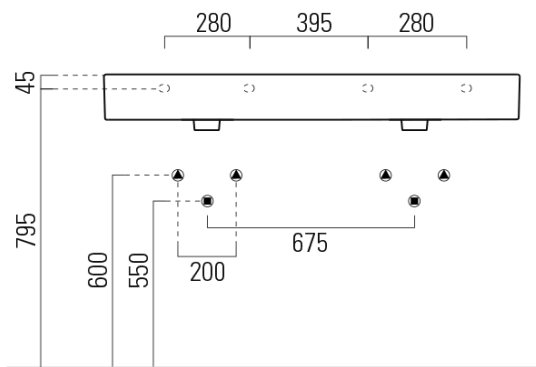

KUBE X keramické dvojumývadlo 120x47cm, 3 otvory, biela ExtraGlasse

GSI[®]

Objednací kód: 9425311

Základné informácie

Značka: GSI
Séria: KUBE X

Rozmery

Šírka: 1200 mm
Výška: 160 mm
Hĺbka: 470 mm

Vlastnosti

Farba: Biela
Materiál: Keramika
Inštalácia: Nástenné-skrutky
Typ umývadla: Dvojumývadlo
Počet otvorov pre batériu: 3 otvory
Prepad: ÁNO
Tvar: Obdĺžnik
Výbava: ExtraGlaze
Hmotnosť / ks: 34.4 kg
Balenie: 1 ks
Záruka: 2 roky

Odporúčame prikúpiť

2 ks GSI umývadlová výpust 5/4", click-clack, keramická zátka, biela (Objednací kód: PCS11)

Technický list

* Taglio sul mobile
Furniture's cut