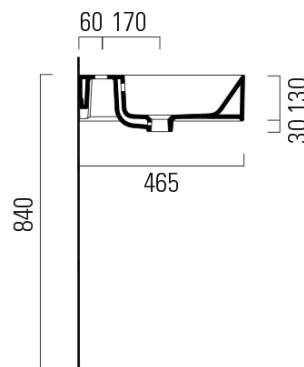

KUBE X keramické dvojumývadlo 120x47cm, biela mat

GSI[®]

Objednací kód: 9425109

Základné informácie

Značka: GSI
Séria: KUBE X COLOR

Rozmery

Šírka: 1200 mm
Výška: 160 mm
Hĺbka: 470 mm

Vlastnosti

Farba: Biela mat
Materiál: Keramika
Inštalácia: Nástenné-skrutky
Typ umývadla: Dvojumývadlo
Počet otvorov pre batériu: 2 otvory
Prepad: ÁNO
Tvar: Obdĺžnik
Hmotnosť / ks: 34.4 kg
Balenie: 1 ks
Záruka: 2 roky

Odporúčame prikúpiť

2 ks GSI umývadlová výpust 5/4", click-clack, keramická zátka, 5-65mm, biela mat (Objednací kód: PCS09)

Technický list

* Taglio sul mobile
Furniture's cut