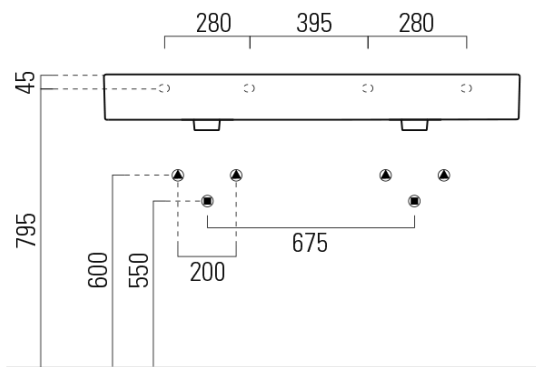

KUBE X keramické dvojumývadlo 120x47cm, biela mat

GSI[®]

Objednací kód: 9425109

Základné informácie

Značka: GSI
Séria: KUBE X COLOR

Rozmery

Šírka: 1200 mm
Výška: 160 mm
Hĺbka: 470 mm

Vlastnosti

Farba: Biela mat
Materiál: Keramika
Inštalácia: Nástenné-skrutky
Typ umývadla: Dvojumývadlo
Počet otvorov pre batériu: 2 otvory
Prepad: ÁNO
Tvar: Obdĺžnik
Hmotnosť / ks: 34.4 kg
Balenie: 1 ks
Záruka: 2 roky

Odporúčame prikúpiť

2 ks GSI umývadlová výpust 5/4", click-clack, keramická zátka, 5-65mm, biela mat (Objednací kód: PCS09)

Technický list

* Taglio sul mobile
Furniture's cut