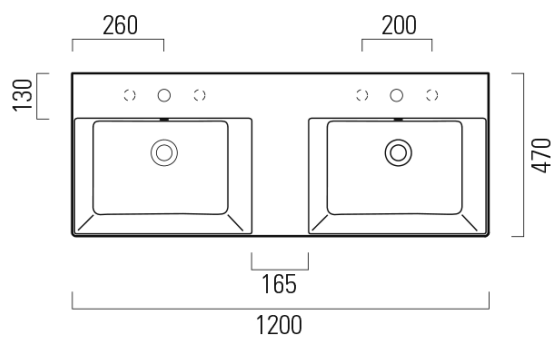

KUBE X keramické dvojumývadlo 120x47cm, biela mat

GSI[®]

Objednací kód: 9425109

Základné informácie

Značka: GSI
Séria: KUBE X COLOR

Rozmery

Šírka: 1200 mm
Výška: 160 mm
Hĺbka: 470 mm

Vlastnosti

Farba: Biela mat
Materiál: Keramika
Inštalácia: Nástenné-skrutky
Typ umývadla: Dvojumývadlo
Počet otvorov pre batériu: 2 otvory
Prepad: ÁNO
Tvar: Obdĺžnik
Hmotnosť / ks: 34.4 kg
Balenie: 1 ks
Záruka: 2 roky

Odporúčame prikúpiť

2 ks GSI umývadlová výpust 5/4", click-clack, keramická zátka, 5-65mm, biela mat (Objednací kód: PCS09)

Technický list

* Taglio sul mobile
Furniture's cut