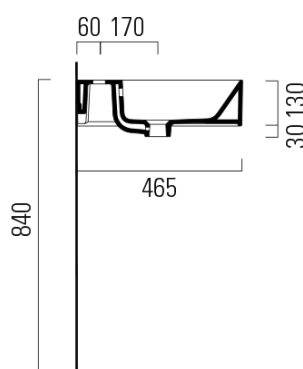

KUBE X keramické dvojumývadlo 120x47cm, biela mat

GSI[®]

Objednací kód: 9425109

Základné informácie

Značka: GSI
Séria: KUBE X COLOR

Rozmery

Šírka: 1200 mm
Výška: 160 mm
Hĺbka: 470 mm

Vlastnosti

Farba: Biela mat
Materiál: Keramika
Inštalácia: Nástenné-skrutky
Typ umývadla: Dvojumývadlo
Počet otvorov pre batériu: 2 otvory
Prepad: ÁNO
Tvar: Obdĺžnik
Hmotnosť / ks: 34.4 kg
Balenie: 1 ks
Záruka: 2 roky

Odporúčame prikúpiť

2 ks GSI umývadlová výpust 5/4", click-clack, keramická zátka, 5-65mm, biela mat (Objednací kód: PCS09)

Technický list

* Taglio sul mobile
Furniture's cut