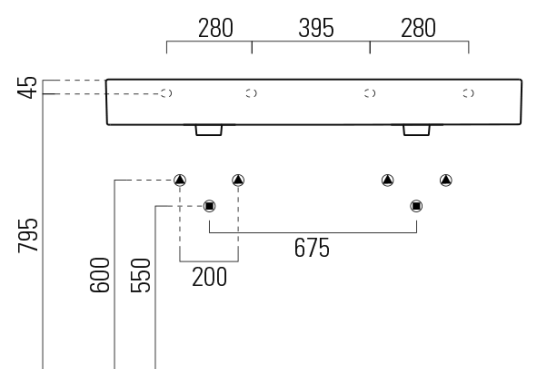

KUBE X keramické dvojumývadlo 120x47cm, biela mat

GSI[®]

Objednací kód: 9425109

Základné informácie

Značka: GSI
Séria: KUBE X COLOR

Rozmery

Šírka: 1200 mm
Výška: 160 mm
Hĺbka: 470 mm

Vlastnosti

Farba: Biela mat
Materiál: Keramika
Inštalácia: Nástenné-skrutky
Typ umývadla: Dvojumývadlo
Počet otvorov pre batériu: 2 otvory
Prepad: ÁNO
Tvar: Obdĺžnik
Hmotnosť / ks: 34.4 kg
Balenie: 1 ks
Záruka: 2 roky

Odporúčame prikúpiť

2 ks GSI umývadlová výpust 5/4", click-clack, keramická zátka, 5-65mm, biela mat (Objednací kód: PCS09)

Technický list

* Taglio sul mobile
Furniture's cut