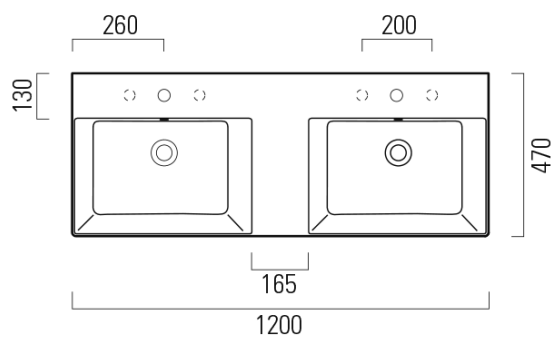

Objednací kód: 9425109

Základné informácie

Značka: GSI
Séria: KUBE X COLOR

Rozmery

Šírka: 1200 mm
Výška: 160 mm
Hĺbka: 470 mm

Vlastnosti

Farba: Biela mat
Materiál: Keramika
Inštalácia: Nástenné-skrutky
Typ umývadla: Dvojumývadlo
Počet otvorov pre batériu: 2 otvory
Prepad: ÁNO
Tvar: Obdĺžnik
Hmotnosť / ks: 34.4 kg
Balenie: 1 ks
Záruka: 2 roky

Odporúčame prikúpiť

2 ks GSI umývadlová výpust 5/4", click-clack, keramická zátka, biela mat (Objednací kód: PCS09)

Technický list

* Taglio sul mobile
Furniture's cut