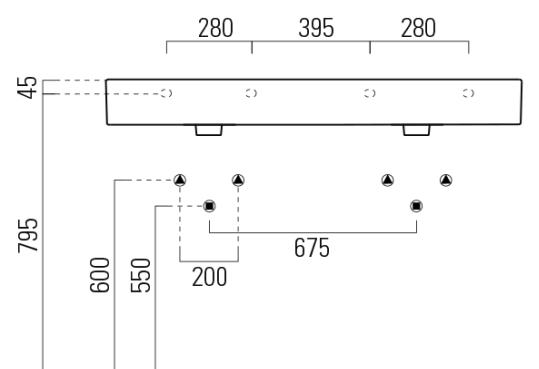

Objednací kód: 9425109

Základné informácie

Značka: GSI
Séria: KUBE X COLOR

Rozmery

Šírka: 1200 mm
Výška: 160 mm
Hĺbka: 470 mm

Vlastnosti

Farba: Biela mat
Materiál: Keramika
Inštalácia: Nástenné-skrutky
Typ umývadla: Dvojumývadlo
Počet otvorov pre batériu: 2 otvory
Prepad: ÁNO
Tvar: Obdĺžnik
Hmotnosť / ks: 34.4 kg
Balenie: 1 ks
Záruka: 2 roky

Odporúčame prikúpiť

2 ks GSI umývadlová výpust 5/4", click-clack, keramická zátka, biela mat (Objednací kód: PCS09)

Technický list

* Taglio sul mobile
Furniture's cut