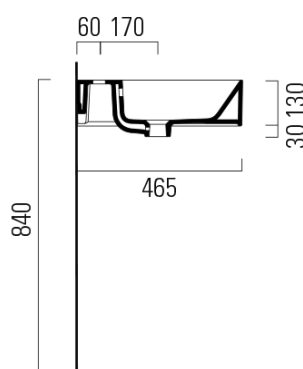

Objednací kód: 9425109

Základné informácie

Značka: GSI
Séria: KUBE X COLOR

Rozmery

Šírka: 1200 mm
Výška: 160 mm
Hĺbka: 470 mm

Vlastnosti

Farba: Biela mat
Materiál: Keramika
Inštalácia: Nástenné-skrutky
Typ umývadla: Dvojumývadlo
Počet otvorov pre batériu: 2 otvory
Prepad: ÁNO
Tvar: Obdĺžnik
Hmotnosť / ks: 34.4 kg
Balenie: 1 ks
Záruka: 2 roky

Odporúčame prikúpiť

2 ks GSI umývadlová výpust 5/4", click-clack, keramická zátka, biela mat (Objednací kód: PCS09)

Technický list

* Taglio sul mobile
Furniture's cut