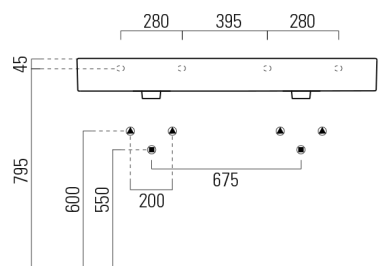

KUBE X keramické dvojumývadlo 120x47cm, biela mat

Objednací kód: 9425109

Rozmery

Šírka: 1200 mm
 Výška: 160 mm
 Hĺbka: 470 mm

Vlastnosti

Farba: Biela mat
 Materiál: Keramika
 Záruka: 2 roky

Technický list

* Taglio sul mobile
 Furniture's cut