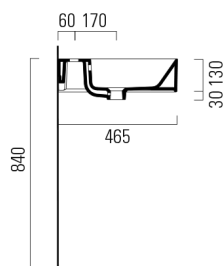

KUBE X keramické dvojumývadlo 120x47cm, biela mat

Objednací kód: 9425109

Rozmery

Šírka: 1200 mm
 Výška: 160 mm
 Hĺbka: 470 mm

Vlastnosti

Farba: Biela mat
 Materiál: Keramika
 Záruka: 2 roky

Technický list

* Taglio sul mobile
 Furniture's cut