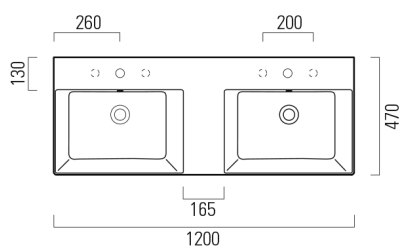

KUBE X keramické dvojumývadlo 120x47cm, biela mat

Objednací kód: 9425109

Rozmery

Šírka: 1200 mm
 Výška: 160 mm
 Hĺbka: 470 mm

Vlastnosti

Farba: Biela mat
 Materiál: Keramika
 Záruka: 2 roky

Technický list

* Taglio sul mobile
 Furniture's cut