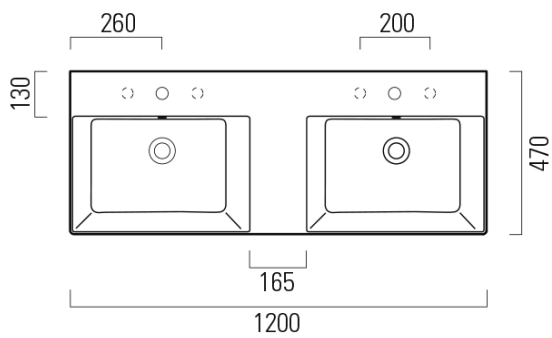

KUBE X keramické dvojumývadlo 120x47cm, bez otvoru, biela ExtraGlaze

GSI[®]

Objednací kód: 9425011

Základné informácie

Značka: GSI
Séria: KUBE X

Rozmery

Šírka: 1200 mm
Výška: 160 mm
Hĺbka: 470 mm

Vlastnosti

Farba: Biela
Materiál: Keramika
Inštalácia: Nástenné-skrutky
Typ umývadla: Dvojumývadlo
Počet otvorov pre batériu: Bez otvoru
Prepad: ÁNO
Tvar: Obdĺžnik
Výbava: ExtraGlaze
Hmotnosť / ks: 34.4 kg
Balenie: 1 ks
Záruka: 2 roky

Odporúčame prikúpiť

2 ks GSI umývadlová výpust 5/4", click-clack, keramická zátka, biela (Objednací kód: PCS11)

Technický list

* Taglio sul mobile
Furniture's cut