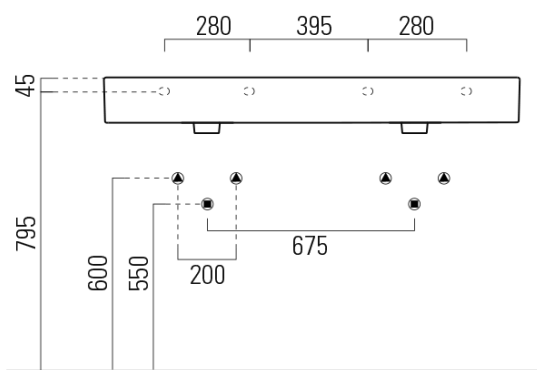

KUBE X keramické dvojumývadlo 120x47cm, bez otvoru, biela ExtraGlaze

GSI[®]

Objednací kód: 9425011

Základné informácie

Značka: GSI
Séria: KUBE X

Rozmery

Šírka: 1200 mm
Výška: 160 mm
Hĺbka: 470 mm

Vlastnosti

Farba: Biela
Materiál: Keramika
Inštalácia: Nástenné-skrutky
Typ umývadla: Dvojumývadlo
Počet otvorov pre batériu: Bez otvoru
Prepad: ÁNO
Tvar: Obdĺžnik
Výbava: ExtraGlaze
Hmotnosť / ks: 34.4 kg
Balenie: 1 ks
Záruka: 2 roky

Odporúčame prikúpiť

2 ks GSI umývadlová výpust 5/4", click-clack, keramická zátka, biela (Objednací kód: PCS11)

Technický list

* Taglio sul mobile
Furniture's cut