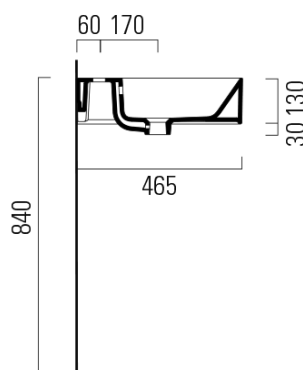

KUBE X keramické dvojumývadlo 120x47cm, bez otvoru, biela ExtraGlaze

GSI[®]

Objednací kód: 9425011

Základné informácie

Značka: GSI
Séria: KUBE X

Rozmery

Šírka: 1200 mm
Výška: 160 mm
Hĺbka: 470 mm

Vlastnosti

Farba: Biela
Materiál: Keramika
Inštalácia: Nástenné-skrutky
Typ umývadla: Dvojumývadlo
Počet otvorov pre batériu: Bez otvoru
Prepad: ÁNO
Tvar: Obdĺžnik
Výbava: ExtraGlaze
Hmotnosť / ks: 34.4 kg
Balenie: 1 ks
Záruka: 2 roky

Odporúčame prikúpiť

2 ks GSI umývadlová výpust 5/4", click-clack, keramická zátka, biela (Objednací kód: PCS11)

Technický list

* Taglio sul mobile
Furniture's cut