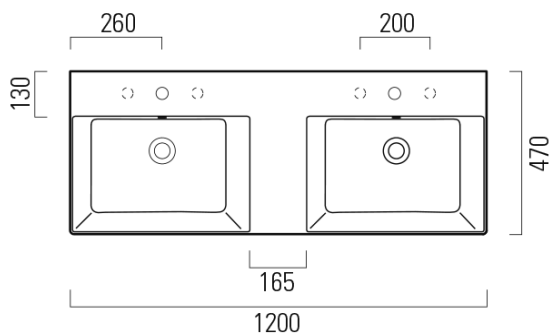

KUBE X keramické dvojumývadlo 120x47cm, bez otvoru, biela ExtraGlaze

Technický list