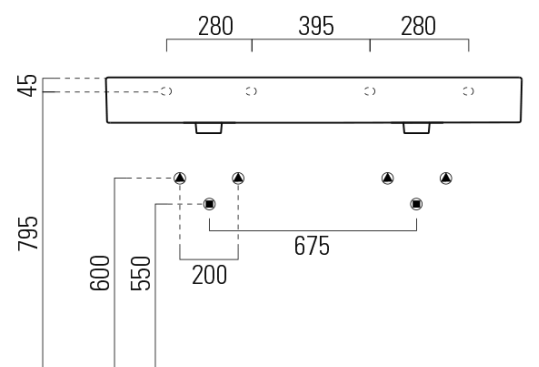

KUBE X keramické dvojumývadlo 120x47cm, bez otvoru, biela ExtraGlaze

Technický list