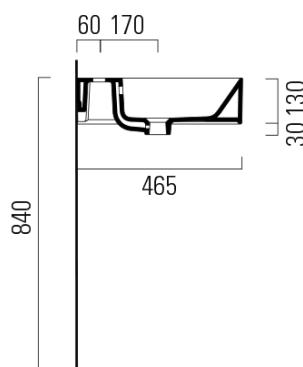

KUBE X keramické dvojumývadlo 120x47cm, bez otvoru, biela ExtraGlaze

Technický list