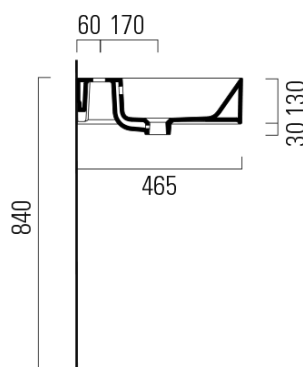

KUBE X keramické dvojumývadlo 120x47cm, bez otvoru, biela ExtraGlaze

GSI[®]

Objednací kód: 9425011

Základné informácie

Značka: GSI
Séria: KUBE X

Rozmery

Šírka: 1200 mm
Výška: 160 mm
Hĺbka: 470 mm

Vlastnosti

Farba: Biela
Materiál: Keramika
Inštalácia: Nástenné-skrutky
Typ umývadla: Dvojumývadlo
Počet otvorov pre batériu: Bez otvoru
Prepad: ÁNO
Tvar: Obdĺžnik
Výbava: ExtraGlaze
Hmotnosť / ks: 34.4 kg
Balenie: 1 ks
Záruka: 2 roky

Odporúčame prikúpiť

2 ks GSI umývadlová výpust 5/4", click-clack, keramická zátka, biela (Objednací kód: PCS11)

KUBE X keramické dvojumývadlo 120x47cm, bez otvoru, biela ExtraGlaze

Technický list

* Taglio sul mobile
Furniture's cut