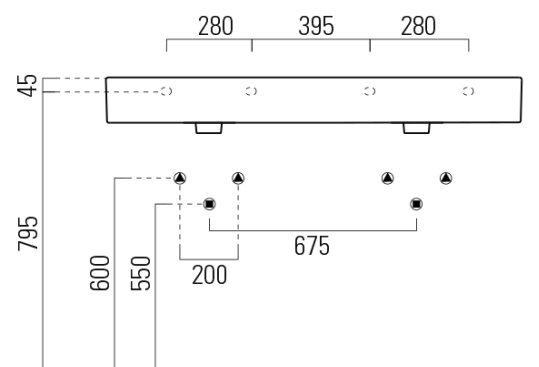

KUBE X keramické dvojumývadlo 120x47cm, bez otvoru, biela ExtraGlaze

GSI[®]

Objednací kód: 9425011

Základné informácie

Značka: GSI
Séria: KUBE X

Rozmery

Šírka: 1200 mm
Výška: 160 mm
Hĺbka: 470 mm

Vlastnosti

Farba: Biela
Materiál: Keramika
Inštalácia: Nástenné-skrutky
Typ umývadla: Dvojumývadlo
Počet otvorov pre batériu: Bez otvoru
Prepad: ÁNO
Tvar: Obdĺžnik
Výbava: ExtraGlaze
Hmotnosť / ks: 34.4 kg
Balenie: 1 ks
Záruka: 2 roky

Odporúčame prikúpiť

2 ks GSI umývadlová výpust 5/4", click-clack, keramická zátka, biela (Objednací kód: PCS11)

KUBE X keramické dvojumývadlo 120x47cm, bez otvoru, biela ExtraGlaze

Technický list

* Taglio sul mobile
Furniture's cut