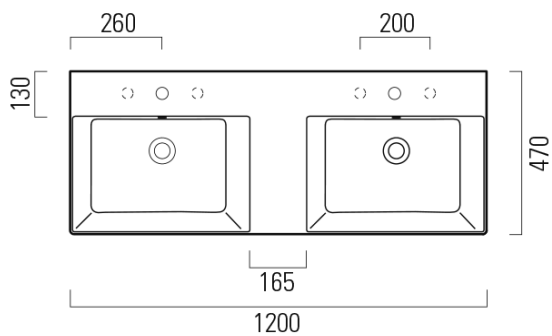

KUBE X keramické dvojumývadlo 120x47cm, bez otvoru, biela ExtraGlaze

GSI[®]

Objednací kód: 9425011

Základné informácie

Značka: GSI
Séria: KUBE X

Rozmery

Šírka: 1200 mm
Výška: 160 mm
Hĺbka: 470 mm

Vlastnosti

Farba: Biela
Materiál: Keramika
Inštalácia: Nástenné-skrutky
Typ umývadla: Dvojumývadlo
Počet otvorov pre batériu: Bez otvoru
Prepad: ÁNO
Tvar: Obdĺžnik
Výbava: ExtraGlaze
Hmotnosť / ks: 34.4 kg
Balenie: 1 ks
Záruka: 2 roky

Odporúčame prikúpiť

2 ks GSI umývadlová výpust 5/4", click-clack, keramická zátka, biela (Objednací kód: PCS11)

KUBE X keramické dvojumývadlo 120x47cm, bez otvoru, biela ExtraGlaze

Technický list

* Taglio sul mobile
Furniture's cut