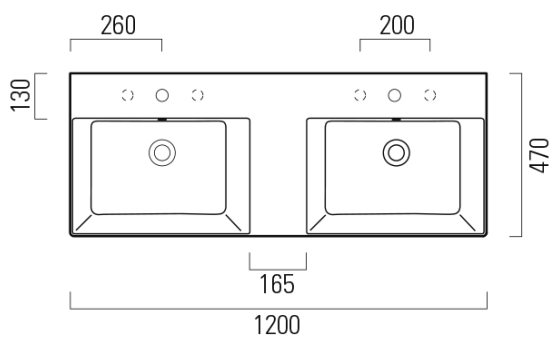

KUBE X keramické dvojumývadlo 120x47cm, bez otvoru, biela ExtraGlaze

GSI®

Technický list