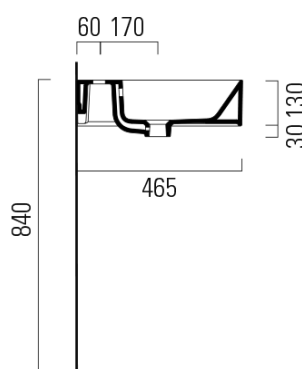

KUBE X keramické dvojumývadlo 120x47cm, bez otvoru, biela ExtraGlaze

GSI®

Technický list