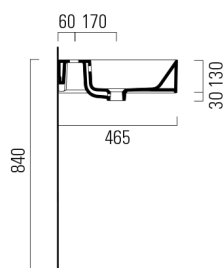

Technický list