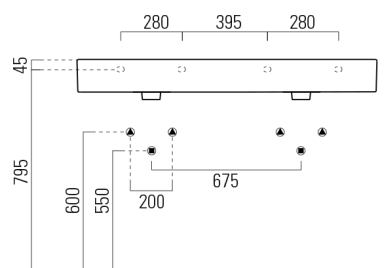

Technický list