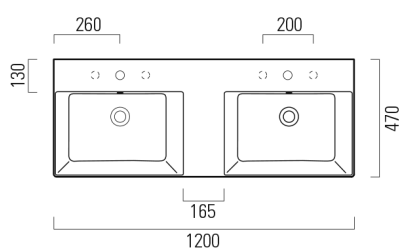

Technický list