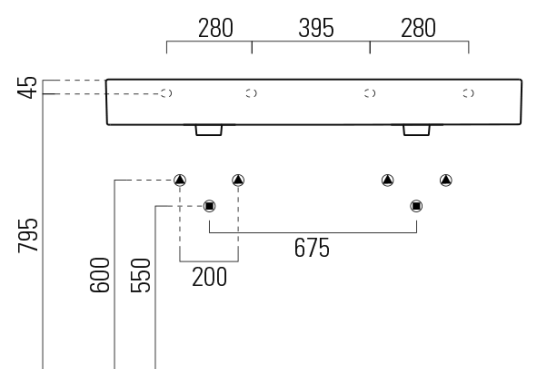

Objednací kód: 9425009

Základné informácie

Značka: GSI
Séria: KUBE X COLOR

Rozmery

Šírka: 1200 mm
Výška: 160 mm
Hĺbka: 470 mm

Vlastnosti

Farba: Biela mat
Materiál: Keramika
Inštalácia: Nástenné-skrutky
Typ umývadla: Dvojumývadlo
Počet otvorov pre batériu: Bez otvoru
Prepad: ÁNO
Tvar: Obdĺžnik
Hmotnosť / ks: 34.4 kg
Balenie: 1 ks
Záruka: 2 roky

Odporúčame prikúpiť

2 ks GSI umývadlová výpust 5/4", click-clack, keramická zátka, biela mat (Objednací kód: PCS09)

Technický list

* Taglio sul mobile
Furniture's cut