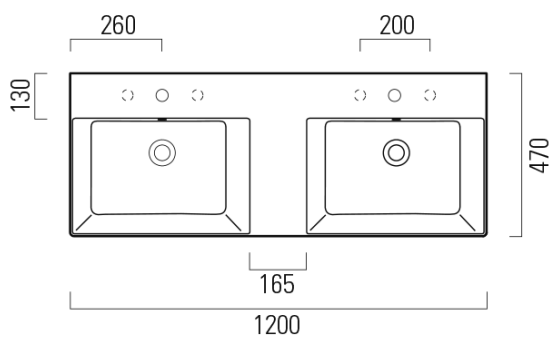

Objednací kód: 9425009

Základné informácie

Značka: GSI
Séria: KUBE X COLOR

Rozmery

Šírka: 1200 mm
Výška: 160 mm
Hĺbka: 470 mm

Vlastnosti

Farba: Biela mat
Materiál: Keramika
Inštalácia: Nástenné-skrutky
Typ umývadla: Dvojumývadlo
Počet otvorov pre batériu: Bez otvoru
Prepad: ÁNO
Tvar: Obdĺžnik
Hmotnosť / ks: 34.4 kg
Balenie: 1 ks
Záruka: 2 roky

Odporúčame prikúpiť

2 ks GSI umývadlová výpust 5/4", click-clack, keramická zátka, biela mat (Objednací kód: PCS09)

Technický list

* Taglio sul mobile
Furniture's cut