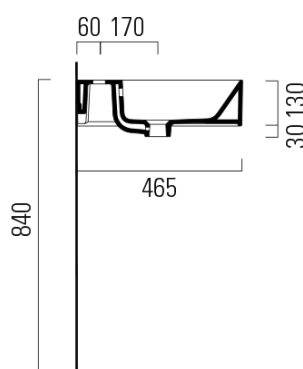

Objednací kód: 9425009

Základné informácie

Značka: GSI
Séria: KUBE X COLOR

Rozmery

Šírka: 1200 mm
Výška: 160 mm
Hĺbka: 470 mm

Vlastnosti

Farba: Biela mat
Materiál: Keramika
Inštalácia: Nástenné-skrutky
Typ umývadla: Dvojumývadlo
Počet otvorov pre batériu: Bez otvoru
Prepad: ÁNO
Tvar: Obdĺžnik
Hmotnosť / ks: 34.4 kg
Balenie: 1 ks
Záruka: 2 roky

Odporúčame prikúpiť

2 ks GSI umývadlová výpust 5/4", click-clack, keramická zátka, biela mat (Objednací kód: PCS09)

Technický list

* Taglio sul mobile
Furniture's cut