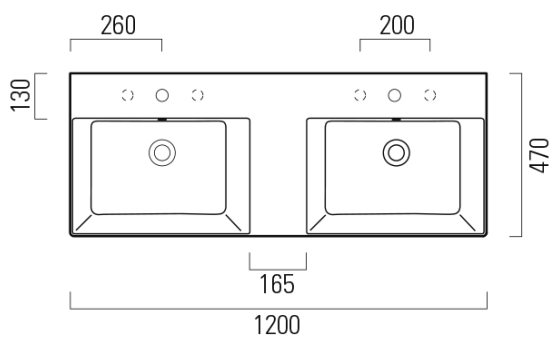

## Rozmery

Šírka: 1200 mm  
Výška: 160 mm  
Hĺbka: 470 mm

## Vlastnosti

Farba: Biela mat  
Materiál: Keramika  
Inštalácia: Nástenné-skrutky  
Typ umývadla: Dvojumývadlo  
Počet otvorov pre batériu: Bez otvoru  
Prepad: ÁNO  
Tvar: Obdĺžnik  
Hmotnosť / ks: 34.4 kg  
Balenie: 1 ks  
Záruka: 2 roky

## Odporúčame prikúpiť

2 ks GSI umývadlová výpust 5/4", click-clack, keramická zátka, 5-65mm, biela mat (Objednací kód: PCS09)

Technický list

\* Taglio sul mobile  
Furniture's cut