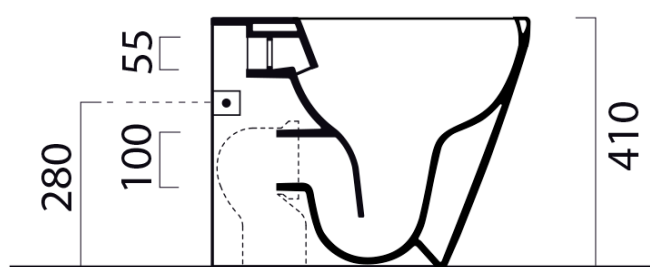

MODO WC misa stojaca, Swirlflush, 37x52cm, spodný/zadný odpad, čierna dual-mat

GSI[®]

Objednací kód: 981026

Základné informácie

Značka: GSI
Séria: MODO

Rozmery

Šírka: 370 mm
Hĺbka: 520 mm

Vlastnosti

Farba: Čierna
Materiál: Keramika
Technológia splachovania: Swirlflush
Objem splachovacej vody: Splachovanie 3 l, Splachovanie 4,5 l
Tvar: Klasik
Výbava: DualGlaze, Skryté uchytenie
Balenie obsahuje: Montážna sada
Balenie neobsahuje: WC sedátko
Hmotnosť / ks: 24.45 kg
Balenie: 1 ks
Záruka: 2 roky

Odporúčame prikúpiť

1 ks MODO WC sedátko Soft Close, duroplast, čierna mat/chórm (Objednací kód: MS98C26)

Technický list

110

150 50