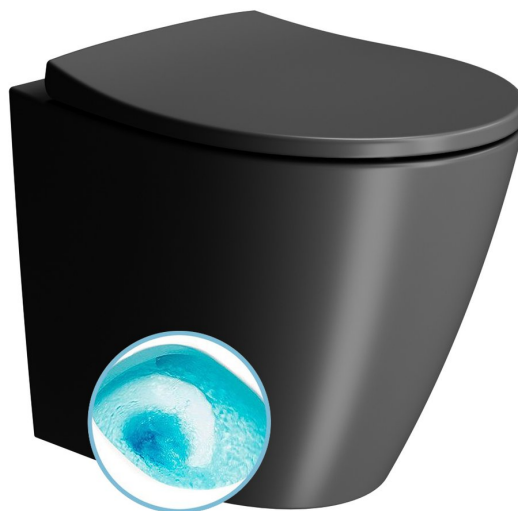

MODO WC misa stojaca, Swirlflush, 37x52cm, spodný/zadný odpad, čierna dual-mat

GSI[®]

Objednací kód: 981026

Základné informácie

Značka: GSI
Séria: MODO

Rozmery

Šírka: 370 mm
Hĺbka: 520 mm

Vlastnosti

Farba: Čierna
Materiál: Keramika
Technológia splachovania: Swirlflush
Objem splachovacej vody: Splachovanie 3 l, Splachovanie 4,5 l
Tvar: Klasik
Výbava: DualGlaze, Skryté uchytenie
Balenie obsahuje: Montážna sada
Balenie neobsahuje: WC sedátko
Hmotnosť / ks: 24.45 kg
Balenie: 1 ks
Záruka: 2 roky

Odporúčame prikúpiť

1 ks MODO WC sedátko Soft Close, duroplast, čierna mat/chórm (Objednací kód: MS98C26)

Technický list

110

150 50