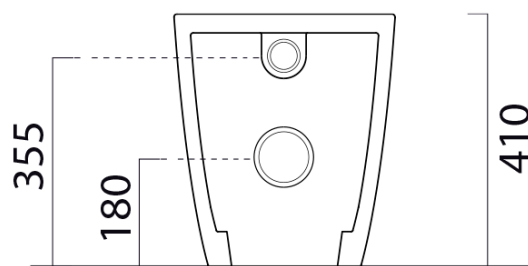

MODO WC misa stojaca, Swirlflush, 37x52cm, spodný/zadný odpad, čierna dual-mat

GSI[®]

Objednací kód: 981026

Základné informácie

Značka: GSI
Séria: MODO

Rozmery

Šírka: 370 mm
Hĺbka: 520 mm

Vlastnosti

Farba: Čierna
Materiál: Keramika
Technológia splachovania: Swirlflush
Objem splachovacej vody: Splachovanie 3 l, Splachovanie 4,5 l
Tvar: Klasik
Výbava: DualGlaze, Skryté uchytenie
Balenie obsahuje: Montážna sada
Balenie neobsahuje: WC sedátko
Hmotnosť / ks: 24.45 kg
Balenie: 1 ks
Záruka: 2 roky

Odporúčame prikúpiť

1 ks MODO WC sedátko Soft Close, duroplast, čierna mat/chórm (Objednací kód: MS98C26)

Technický list

110

150 50