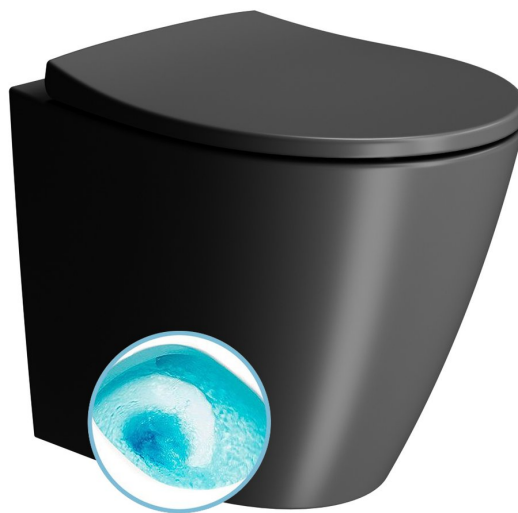

MODO WC misa stojaca, Swirlflush, 37x52cm, spodný/zadný odpad, čierna dual-mat

GSI®

Objednací kód: 981026

Rozmery

Šírka: 370 mm

Hĺbka: 520 mm

Vlastnosti

Farba: Čierna

Materiál: Keramika

Záruka: 2 roky