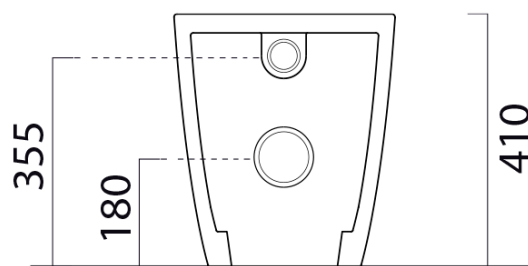

MODO WC misa stojaca, Swirlflush, 37x52cm, spodný/zadný odpad, biela ExtraGlaze

GSI[®]

Objednací kód: 981011

Základné informácie

Značka: GSI
Séria: MODO

Rozmery

Šírka: 370 mm
Hĺbka: 520 mm

Vlastnosti

Farba: Biela
Materiál: Keramika
Technológia splachovania: Swirlflush
Objem splachovacej vody: Splachovanie 3 l, Splachovanie 4,5 l
Tvar: Klasik
Výbava: ExtraGlaze, Skryté uchytenie
Balenie obsahuje: Montážna sada
Balenie neobsahuje: WC sedátko
Hmotnosť / ks: 24.45 kg
Balenie: 1 ks
Záruka: 2 roky

Odporúčame prikúpiť

1 ks MODO WC sedátko Soft Close, duroplast, biela/chórm (Objednací kód: MS98C11)

Technický list

110

150 50