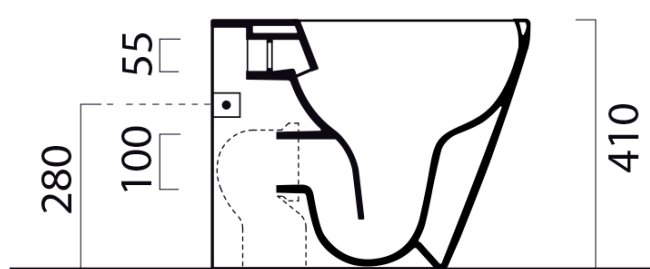

MODO WC misa stojaca, Swirlflush, 37x52cm, spodný/zadný odpad, biela ExtraGlaze

GSI[®]

Objednací kód: 981011

Základné informácie

Značka: GSI
Séria: MODO

Rozmery

Šírka: 370 mm
Hĺbka: 520 mm

Vlastnosti

Farba: Biela
Materiál: Keramika
Technológia splachovania: Swirlflush
Objem splachovacej vody: Splachovanie 3 l, Splachovanie 4,5 l
Tvar: Klasik
Výbava: ExtraGlaze, Skryté uchytenie
Balenie obsahuje: Montážna sada
Balenie neobsahuje: WC sedátko
Hmotnosť / ks: 24.45 kg
Balenie: 1 ks
Záruka: 2 roky

Odporúčame prikúpiť

1 ks MODO WC sedátko Soft Close, duroplast, biela/chórm (Objednací kód: MS98C11)

Technický list

110

150 50