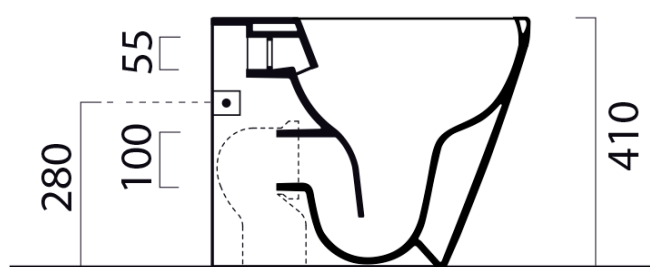

MODO WC misa stojaca, Swirlflush, 37x52cm, spodný/zadný odpad, biela dual-mat

GSI[®]

Objednací kód: 981009

Základné informácie

Značka: GSI
Séria: MODO

Rozmery

Šírka: 370 mm
Hĺbka: 520 mm

Vlastnosti

Farba: Biela mat
Materiál: Keramika
Technológia splachovania: Swirlflush
Objem splachovacej vody: Splachovanie 3 l, Splachovanie 4,5 l
Tvar: Klasik
Výbava: DualGlaze, Skryté uchytenie
Balenie neobsahuje: Montážna sada, WC sedátko
Hmotnosť / ks: 24.45 kg
Balenie: 1 ks
Záruka: 2 roky

Odporúčame prikúpiť

1 ks MODO WC sedátko Soft Close, duroplast, biela mat/chórm (Objednací kód: MS98C09)

Technický list

110

150 50