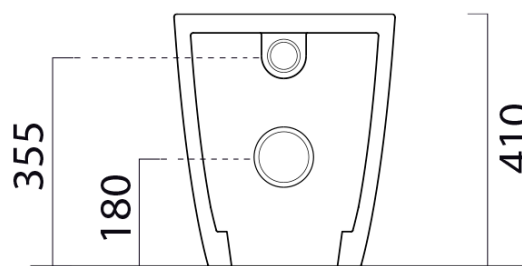

MODO WC misa stojaca, Swirlflush, 37x52cm, spodný/zadný odpad, biela dual-mat

GSI[®]

Objednací kód: 981009

Základné informácie

Značka: GSI
Séria: MODO

Rozmery

Šírka: 370 mm
Hĺbka: 520 mm

Vlastnosti

Farba: Biela mat
Materiál: Keramika
Technológia splachovania: Swirlflush
Objem splachovacej vody: Splachovanie 3 l, Splachovanie 4,5 l
Tvar: Klasik
Výbava: DualGlaze, Skryté uchytenie
Balenie neobsahuje: Montážna sada, WC sedátko
Hmotnosť / ks: 24.45 kg
Balenie: 1 ks
Záruka: 2 roky

Odporúčame prikúpiť

1 ks MODO WC sedátko Soft Close, duroplast, biela mat/chórm (Objednací kód: MS98C09)

Technický list

110

150 50