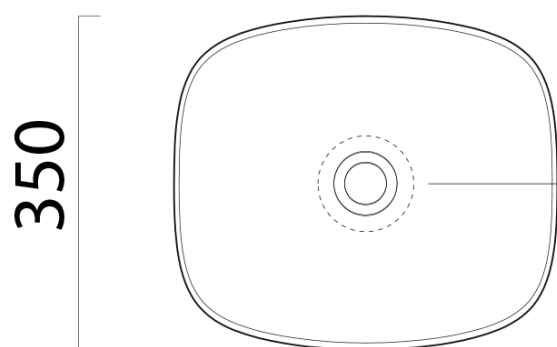

Objednací kód: 978517

Základné informácie

Značka: GSI
Séria: NUBES COLOR

Rozmery

Šírka: 400 mm
Výška: 160 mm
Hĺbka: 350 mm

Vlastnosti

Farba: Šedá
Materiál: Keramika
Inštalácia: Na postavenie
Typ umývadla: Klasické umývadlo
Počet otvorov pre batériu: Bez otvoru
Prepad: NIE
Tvar: Obdĺžnik
Hmotnosť / ks: 7.85 kg
Balenie: 1 ks
Záruka: 2 roky

Odporúčame prikúpiť

1 ks GSI umývadlová výpust 5/4", neuzatvárateľná, keramická krytka, 5-65mm, cenere mat (Objednací kód: PVC17)

Technický list

255

205

Ø120

400