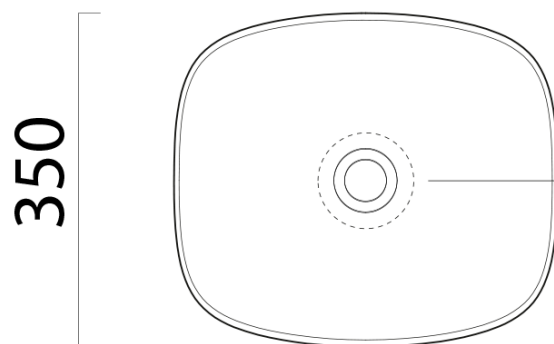

Objednací kód: 978517

Základné informácie

Značka: GSI
Séria: NUBES COLOR

Rozmery

Šírka: 400 mm
Výška: 160 mm
Hĺbka: 350 mm

Vlastnosti

Farba: Šedá
Materiál: Keramika
Inštalácia: Na postavenie
Typ umývadla: Umývadlo na dosku
Počet otvorov pre batériu: Bez otvoru
Prepad: NIE
Tvar: Obdĺžnik
Hmotnosť / ks: 7.85 kg
Balenie: 1 ks
Záruka: 2 roky

Odporúčame prikúpiť

1 ks GSI umývadlová výpust 5/4", neuzatvárateľná, keramická krytka, 5-65mm, cenere mat (Objednací kód: PVC17)

Technický list

255

205

400

Ø120