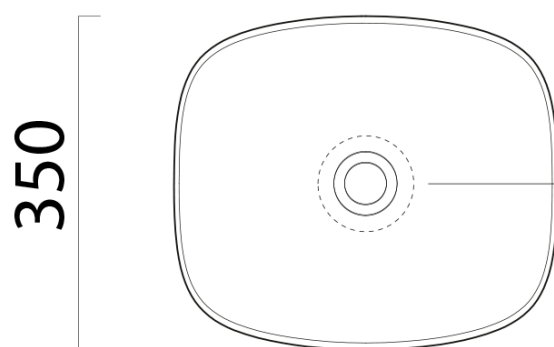

Objednací kód: 978517

Základné informácie

Značka: GSI
Séria: NUBES COLOR

Rozmery

Šírka: 400 mm
Výška: 160 mm
Hĺbka: 350 mm

Vlastnosti

Farba: Šedá
Materiál: Keramika
Inštalácia: Na postavenie
Typ umývadla: Umývadlo na dosku
Počet otvorov pre batériu: Bez otvoru
Prepad: NIE
Tvar: Obdĺžnik
Hmotnosť / ks: 7.85 kg
Balenie: 1 ks
Záruka: 2 roky

Odporúčame prikúpiť

1 ks GSI umývadlová výpust 5/4", neuzatvárateľná, keramická krytka, 5-65mm, cenere mat (Objednací kód: PVC17)

Technický list

255

205

400

Ø120