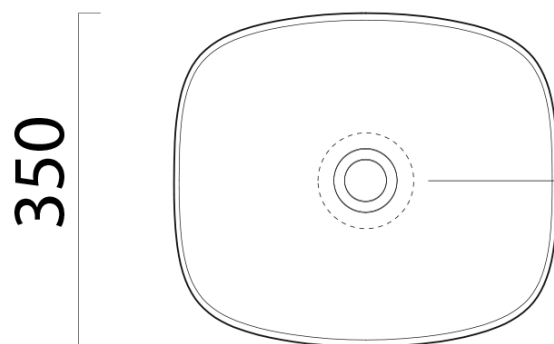

## Rozmery

Šírka: 400 mm  
Výška: 160 mm  
Hĺbka: 350 mm

## Vlastnosti

Farba: Modrá  
Materiál: Keramika  
Typ umývadla: Klasické umývadlo  
Počet otvorov pre batériu: Bez otvoru  
Prepad: NIE  
Tvar: Obdĺžnik  
Hmotnosť / ks: 7.85 kg  
Balenie: 1 ks  
Záruka: 2 roky

## Odporúčame prikúpiť

1 ks GSI umývadlová výpust 5/4", neuzatvárateľná, tl.5-65 mm, keramická krytka, ghiaccio mat (Objednací kód: PVC15)

Technický list

255

205

400

Ø120