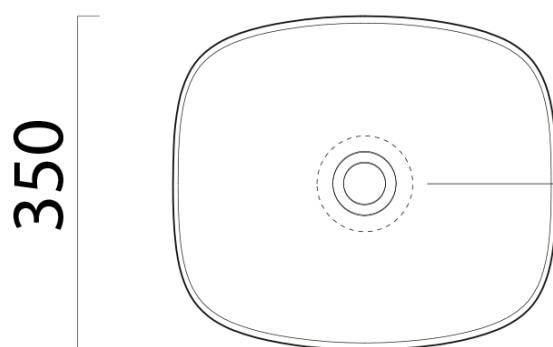

Objednací kód: 978515

Základné informácie

Značka: GSI
Séria: NUBES COLOR

Rozmery

Šírka: 400 mm
Výška: 160 mm
Hĺbka: 350 mm

Vlastnosti

Farba: Modrá
Materiál: Keramika
Typ umývadla: Klasické umývadlo
Počet otvorov pre batériu: Bez otvoru
Prepad: NIE
Tvar: Obdĺžnik
Hmotnosť / ks: 7.85 kg
Balenie: 1 ks
Záruka: 2 roky

Odporúčame prikúpiť

1 ks GSI umývadlová výpust 5/4", neuzatvárateľná, tl.5-65 mm, keramická krytka, ghiaccio mat (Objednací kód: PVC15)

Technický list

255

205

400

Ø120