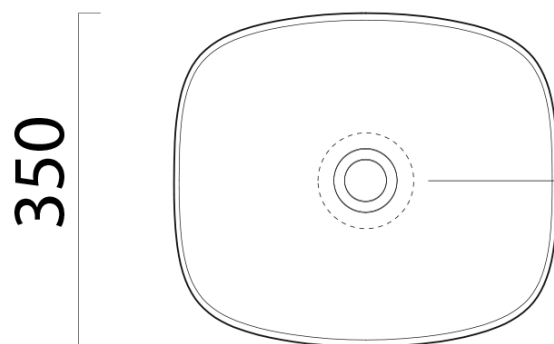

Objednací kód: 978515

Základné informácie

Značka: GSI
Séria: NUBES COLOR

Rozmery

Šírka: 400 mm
Výška: 160 mm
Hĺbka: 350 mm

Vlastnosti

Farba: Modrá
Materiál: Keramika
Inštalácia: Na postavenie
Typ umývadla: Klasické umývadlo
Počet otvorov pre batériu: Bez otvoru
Prepad: NIE
Tvar: Obdĺžnik
Hmotnosť / ks: 7.85 kg
Balenie: 1 ks
Záruka: 2 roky

Odporúčame prikúpiť

1 ks GSI umývadlová výpust 5/4", neuzatvárateľná, keramická krytka, 5-65mm, ghiaccio mat (Objednací kód: PVC15)

Technický list

255

205

Ø120

400