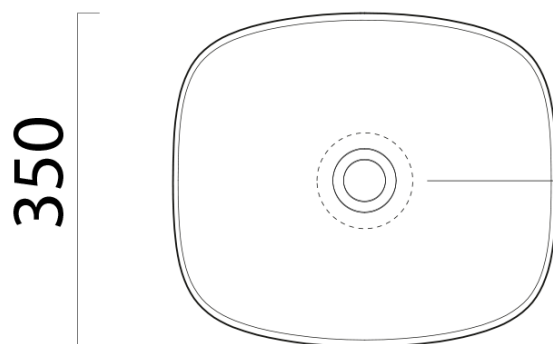

Objednací kód: 978511

Základné informácie

Značka: GSI
Séria: NUBES

Rozmery

Šírka: 400 mm
Výška: 160 mm
Hĺbka: 350 mm

Vlastnosti

Farba: Biela
Materiál: Keramika
Inštalácia: Na postavenie
Typ umývadla: Umývadlo na dosku
Počet otvorov pre batériu: Bez otvoru
Prepad: NIE
Tvar: Obdĺžnik
Výbava: ExtraGlaze
Hmotnosť / ks: 7.85 kg
Balenie: 1 ks
Záruka: 2 roky

Odporúčame prikúpiť

1 ks GSI umývadlová výpust 5/4", neuzatváratelná, keramická krytka, 5-65mm, biela lesk (Objednací kód: PVC11)

Technický list

255

205

350

400

Ø120