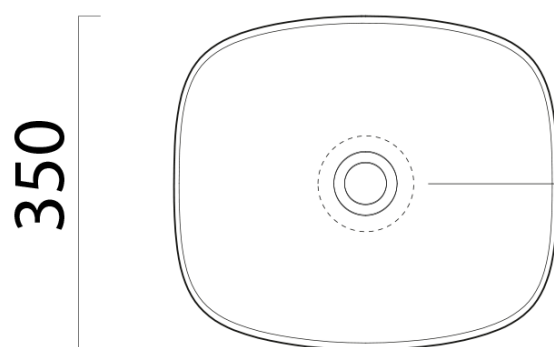

Objednací kód: 978505

Základné informácie

Značka: GSI
Séria: NUBES COLOR

Rozmery

Šírka: 400 mm
Výška: 160 mm
Hĺbka: 350 mm

Vlastnosti

Farba: Šedá
Materiál: Keramika
Inštalácia: Na postavenie
Typ umývadla: Umývadlo na dosku
Počet otvorov pre batériu: Bez otvoru
Prepad: NIE
Tvar: Obdĺžnik
Hmotnosť / ks: 7.85 kg
Balenie: 1 ks
Záruka: 2 roky

Odporúčame prikúpiť

1 ks GSI umývadlová výpust 5/4", neuzatvárateľná, keramická krytka, 5-65mm, tortora mat (Objednací kód: PVC05)

Technický list

255

205

400

Ø120