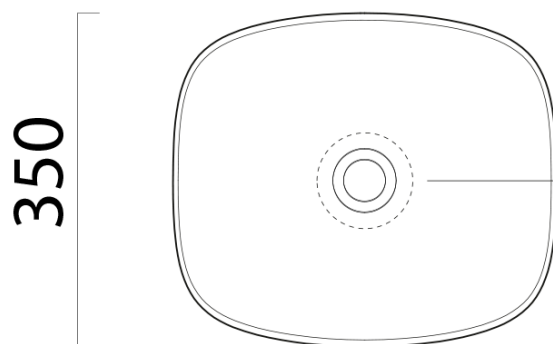

Objednací kód: 978505

Základné informácie

Značka: GSI
Séria: NUBES COLOR

Rozmery

Šírka: 400 mm
Výška: 160 mm
Hĺbka: 350 mm

Vlastnosti

Farba: Šedá
Materiál: Keramika
Inštalácia: Na postavenie
Typ umývadla: Klasické umývadlo
Počet otvorov pre batériu: Bez otvoru
Prepad: NIE
Tvar: Obdĺžnik
Hmotnosť / ks: 7.85 kg
Balenie: 1 ks
Záruka: 2 roky

Odporúčame prikúpiť

1 ks GSI umývadlová výpust 5/4", neuzatvárateľná, keramická krytka, 5-65mm, tortora mat (Objednací kód: PVC05)

Technický list

255

205

350

400

Ø120