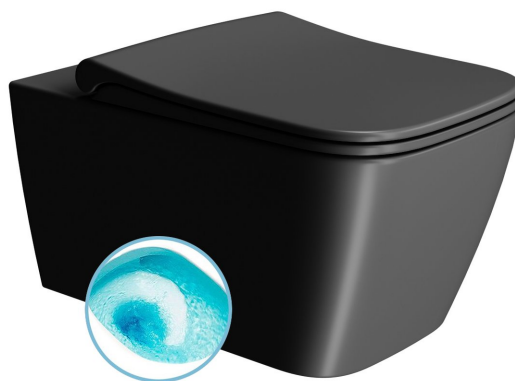

## Základné informácie

Značka: GSI  
Séria: NUBES COLOR

## Rozmery

Šírka: 350 mm  
Hĺbka: 550 mm

## Vlastnosti

Farba: Čierna  
Materiál: Keramika  
Technológia splachovania: Swirlflush  
Objem splachovacej vody: Splachovanie 3 l, Splachovanie 4,5 l  
Tvar: Hranaté  
Výbava: DualGlaze, Skryté uchytenie  
Balenie obsahuje: Montážna sada  
Balenie neobsahuje: WC sedátko  
Hmotnosť / ks: 28.35 kg  
Balenie: 1 ks  
Záruka: 2 roky

## Odporúčame prikúpiť

1 ks NUBES WC sedátko, Soft Close, čierna mat/chróm (Objednací kód: MS96C26)