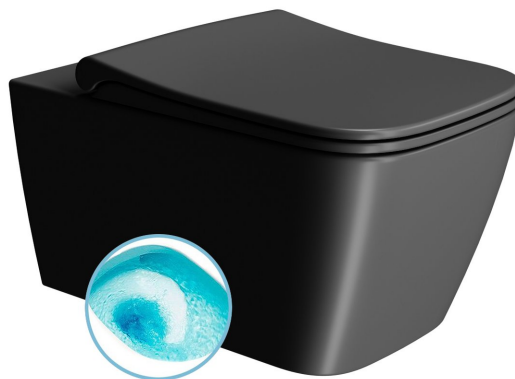

NUBES závesná WC misa, Swirlflush, 35x55cm, čierna dual-mat

Objednací kód: 961526

Rozmery

Šírka: 350 mm

Hĺbka: 550 mm

Vlastnosti

Farba: Čierna

Materiál: Keramika

Záruka: 2 roky