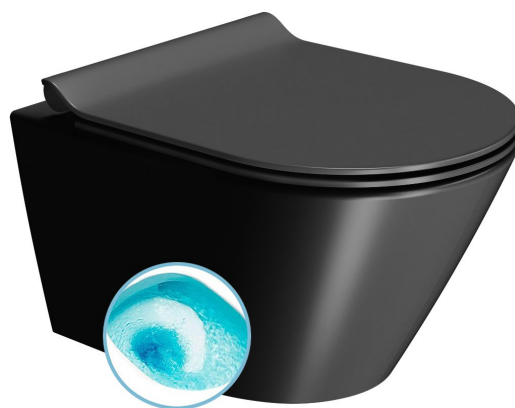

Objednací kód: 941626

Základné informácie

Značka: GSI
Séria: KUBE X COLOR

Rozmery

Šírka: 360 mm
Hĺbka: 500 mm

Vlastnosti

Farba: Čierna
Materiál: Keramika
Technológia splachovania: Swirlflush
Objem splachovacej vody: Splachovanie 3 l, Splachovanie 4,5 l
Tvar: Klasik
Výbava: DualGlaze, Skryté uchytenie
Balenie neobsahuje: WC sedátko
Hmotnosť / ks: 23.9 kg
Balenie: 1 ks
Záruka: 2 roky

Odporúčame prikúpiť

1 ks PURA/KUBE X WC sedátko, SLIM, Soft Close, čierna mat/chróm (Objednací kód: MS86CSN26)

Náhradné diely

Fixačná sada pro WC závesné a bidety GSI (Sand-Norm-Pura-Kube X-Classic) (Objednací kód: NDFISR2)