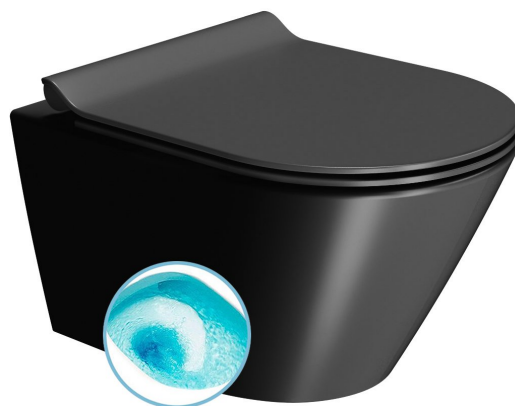

## KUBE X závesná WC misa, Swirlflush, 36x50cm, čierna dual-mat

Objednací kód: 941626

### Rozmery

Šírka: 360 mm

Hĺbka: 500 mm

### Vlastnosti

Farba: Čierna

Materiál: Keramika

Záruka: 2 roky