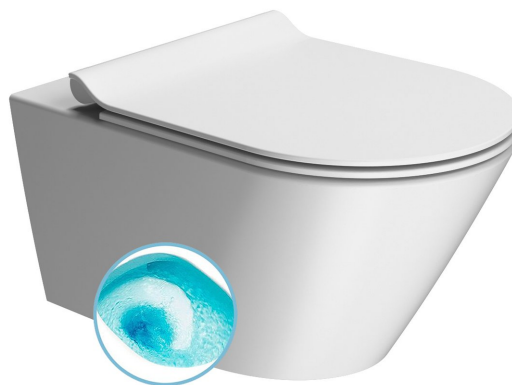

Objednací kód: 941509

Základné informácie

Značka: GSI
Séria: KUBE X COLOR

Rozmery

Šírka: 360 mm
Hĺbka: 550 mm

Vlastnosti

Farba: Biela mat
Materiál: Keramika
Technológia splachovania: Swirlflush
Objem splachovacej vody: Splachovanie 3 l, Splachovanie 4,5 l
Tvar: Klasik
Výbava: DualGlaze, Skryté uchytenie
Balenie obsahuje: Montážna sada
Balenie neobsahuje: WC sedátko
Hmotnosť / ks: 25.4 kg
Balenie: 1 ks
Záruka: 2 roky

Odporúčame prikúpiť

1 ks PURA/KUBE X WC sedátko Soft Close, duroplast, biela mat/chórm (Objednací kód: MS992C09)

Náhradné diely

Fixačná sada pro WC závesné a bidety GSI (Sand-Norm-Pura-Kube X-Classic) (Objednací kód: NDFISR2)