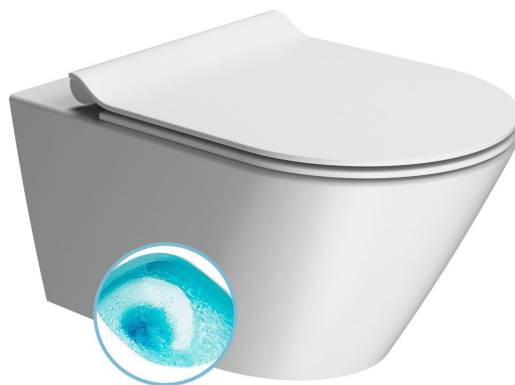

KUBE X závesná WC misa, Swirlflush, 36x55cm, biela dual-mat

Objednací kód: 941509

Rozmery

Šírka: 360 mm

Hĺbka: 550 mm

Vlastnosti

Farba: Biela mat

Materiál: Keramika

Záruka: 2 roky