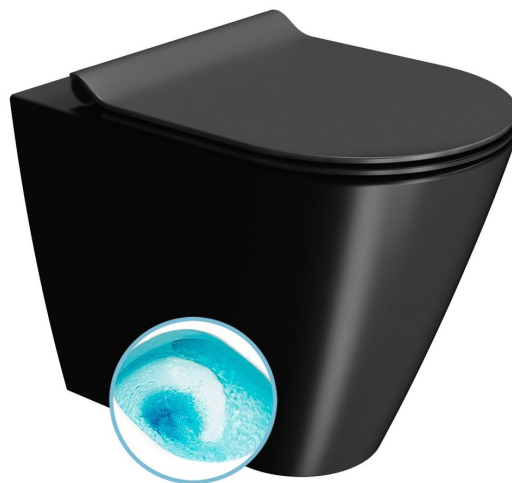

KUBE X WC misa stojaca, Swirlflush, 36x55cm, spodný/zadný odpad, čierna dual-mat

GSI[®]

Objednací kód: 941026

Základné informácie

Značka: GSI
Séria: KUBE X COLOR

Rozmery

Šírka: 360 mm
Výška: 420 mm
Hĺbka: 550 mm

Vlastnosti

Farba: Čierna
Materiál: Keramika
Technológia splachovania: Swirlflush
Objem splachovacej vody: Splachovanie 3 l, Splachovanie 4,5 l
Tvar: Klasik
Výbava: DualGlaze, Odpad spodný, Odpad zadný, Skryté uchytenie, Soft Close (pomalé sklápanie)

Balenie neobsahuje: Montážna sada, WC sedátko
Hmotnosť / ks: 25.85 kg
Balenie: 1 ks
Záruka: 2 roky

Odporúčame prikúpiť

1 ks PURA/KUBE X WC sedátko, SLIM, Soft Close, čierna mat/chróm (Objednací kód: MS86CSN26)

KUBE X WC misa stojaca, Swirlflush, 36x55cm, spodný/zadný odpad, čierna dual-mat

Technický list