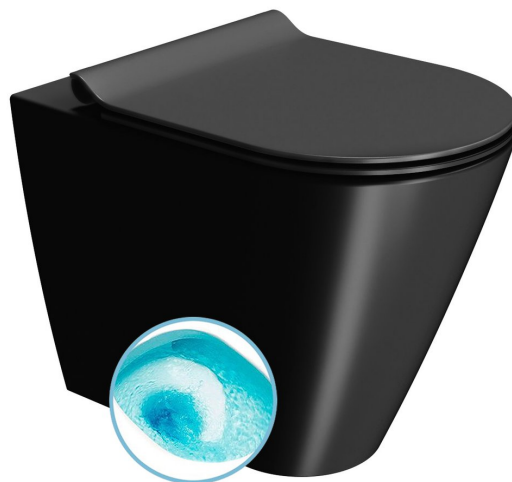

KUBE X WC misa stojaca, Swirlflush, 36x55cm, spodný/zadný odpad, čierna dual-mat

GSI[®]

Objednací kód: 941026

Rozmery

Šírka: 360 mm

Výška: 420 mm

Hĺbka: 550 mm

Vlastnosti

Farba: Čierna

Materiál: Keramika

Záruka: 2 roky

Technický list